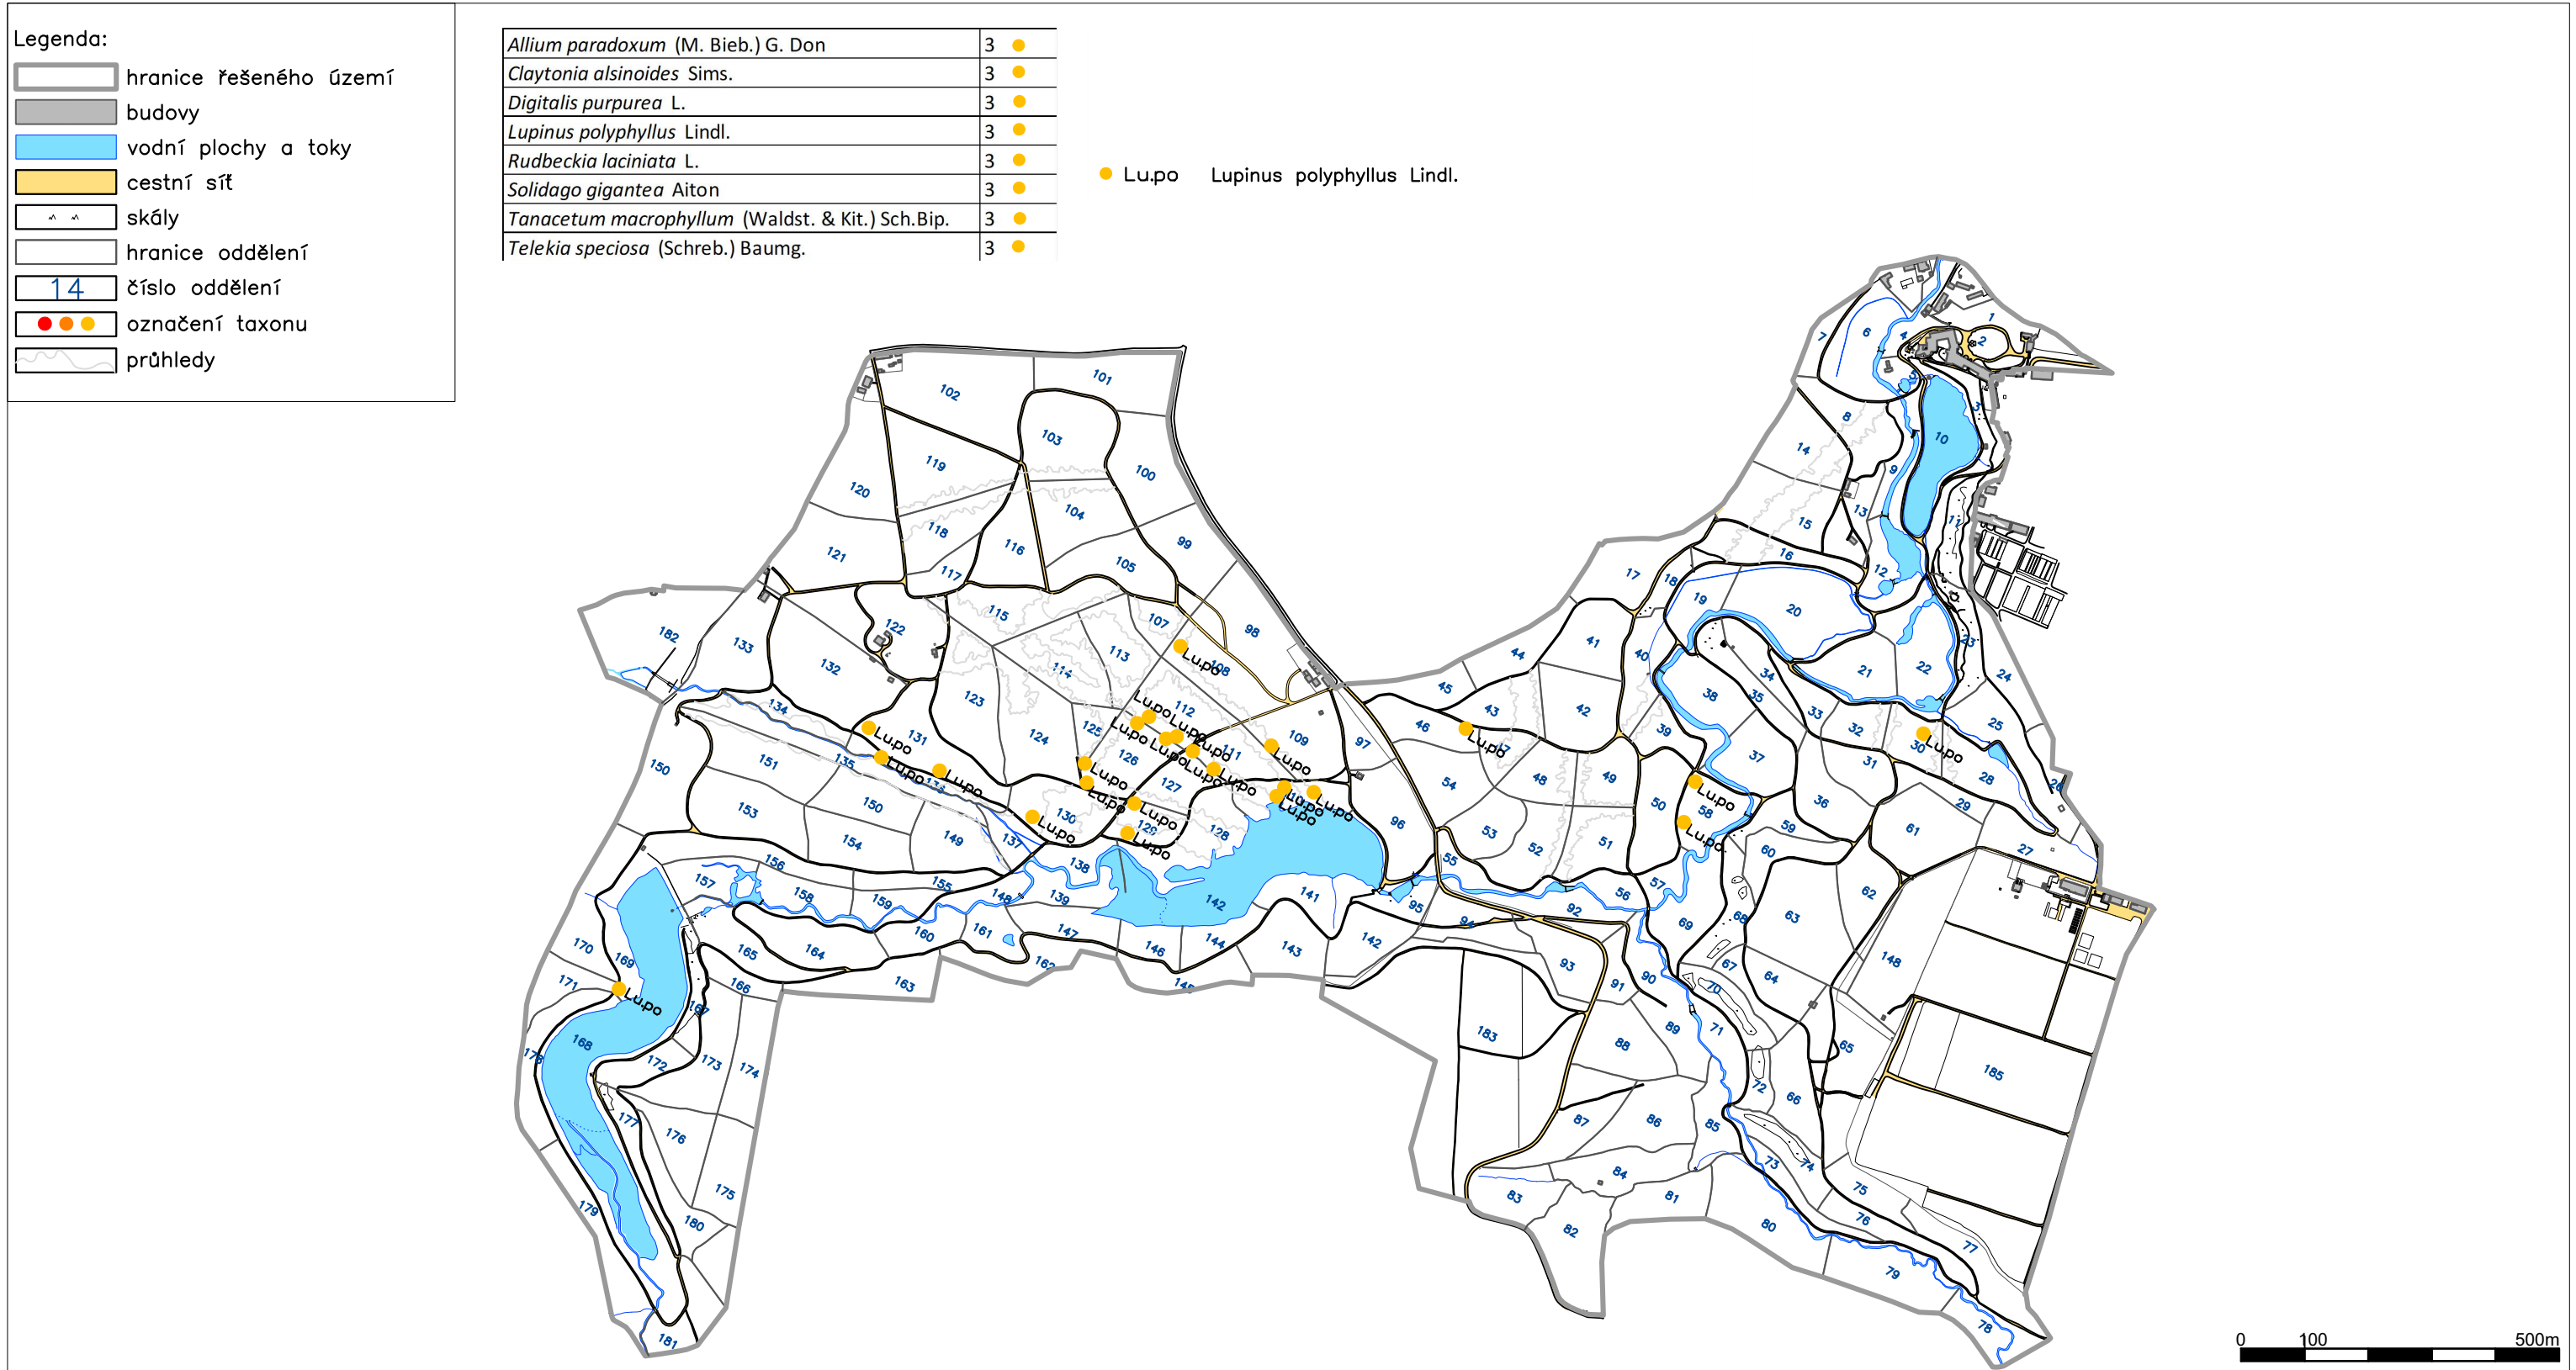

A. Specializovaná mapa s odborným obsahem

Identifikace invazivně zplaňujících a potenciálně invazivních okrasných bylin v Průhonickém parku

<p>NÁZEV VÝKRESU: A. 6 Lokalizace druhů kategorie 3 – <i>Lupinus polyphyllus</i> Lindl.</p>	<p>Mapa vznikla za přispění institucionální podpory Výzkumného ústavu Silva Taroucy pro krajinu a okrasné zahradnictví, v.v.i. (VUKOZ-IP-00027073).</p>	
<p>ZPRACOVATEL: Výzkumný ústav Silva Taroucy pro krajinu a okrasné zahradnictví, v.v.i Květnové náměstí 391, 252 43 Průhonice AUTOR PRÁCE: Ivana Barošová</p>	<p>DATUM: 30/11/2021 FORMÁT: A3(297x420mm) MĚŘÍTKO: 1:10000</p>	